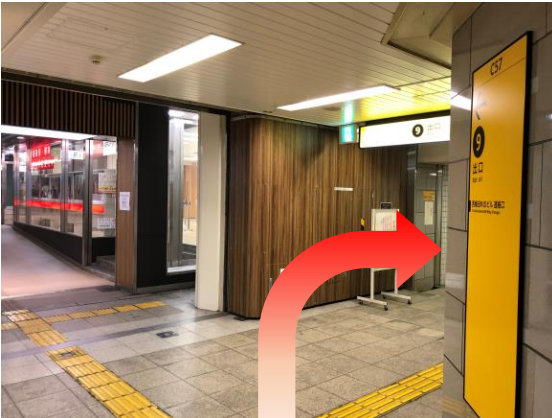

アットビジネスセンター大阪梅田（関電不動産西梅田ビル）

大阪メトロ四つ橋線 西梅田駅よりお越しの場合

1 西梅田駅「南改札」を出て左にお進みください。

2 右側に「東京三菱UFJ銀行」が見えるまで直進して下さい。

3 東京三菱UFJ銀行ATMコーナー手前の「9番出口」へお進みください。

4 階段を上り、ビル地下街入口手前の階段を上ります。

5 「関電不動産西梅田ビル」正面入り口より入り、EVで7階受付までお越しください。

アットビジネスセンター大阪梅田(関電不動産西梅田ビル)

JR北新地駅よりお越しの場合

1 JR北新地駅「西口」より改札を出て左にお進みください。

2 スロープを上った突き当りを左にお進みください。

3 東京三菱UFJ銀行ATMコーナー手前の「9番出口」へお進みください。

4 階段を上り、ビル地下街入口手前の階段を上ります。

5 「関電不動産西梅田ビル」正入り口より入り、EVで7階受付までお越しください。

〒530-0002