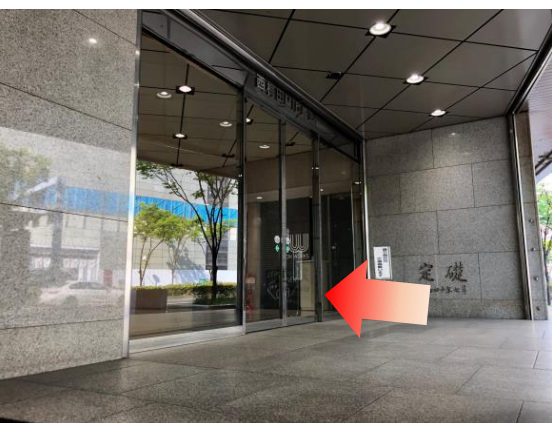

アットビジネスセンター大阪梅田（関電不動産西梅田ビル）

大阪メトロ四つ橋線 西梅田駅よりお越しの場合

1 西梅田駅「南改札」を出て左にお進みください。

2 右側に「東京三菱UFJ銀行」が見えるまで直進して下さい。

3 東京三菱UFJ銀行ATMコーナー手前の「9番出口」へお進みください。

4 階段を上り、ビル地下街入口手前の階段を上ります。

5 「関電不動産西梅田ビル」正面入り口より入り、EVで7階受付までお越しください。

アットビジネスセンター大阪梅田(関電不動産西梅田ビル)

JR北新地駅よりお越しの場合

1 JR北新地駅「西口」より改札を出て左にお進みください。

2 スロープを上った突き当りを左にお進みください。

3 東京三菱UFJ銀行ATMコーナー手前の「9番出口」へお進みください。

4 階段を上り、ビル地下街入口手前の階段を上ります。

5 「関電不動産西梅田ビル」正入り口より入り、EVで7階受付までお越しください。

〒530-0002