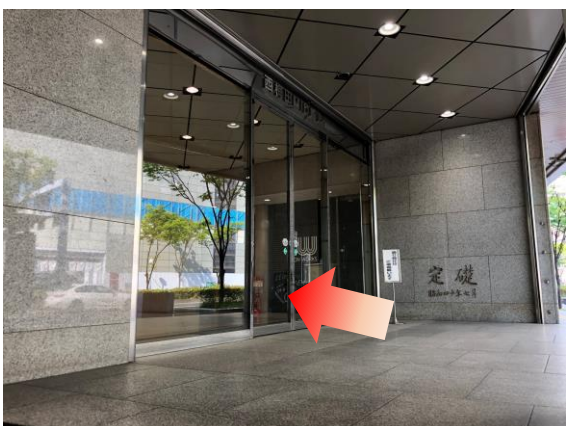

アットビジネスセンター大阪梅田（関電不動産西梅田ビル）

大阪メトロ四つ橋線 西梅田駅よりお越しの場合

1 西梅田駅「南改札」を出て左にお進みください。

2 右側に「東京三菱UFJ銀行」が見えるまで直進して下さい。

3 東京三菱UFJ銀行ATMコーナー手前の「9番出口」へお進みください。

4 階段を上り、ビル地下街入口手前の階段を上ります。

5 「関電不動産西梅田ビル」正面入り口より入り、EVで7階受付までお越しください。

アットビジネスセンター大阪梅田(関電不動産西梅田ビル)

JR北新地駅よりお越しの場合

1 JR北新地駅「西口」より改札を出て左にお進みください。

2 スロープを上った突き当りを左にお進みください。

3 東京三菱UFJ銀行ATMコーナー手前の「9番出口」へお進みください。

4 階段を上り、ビル地下街入口手前の階段を上ります。

5 「関電不動産西梅田ビル」正入り口より入り、EVで7階受付までお越しください。

〒530-0002