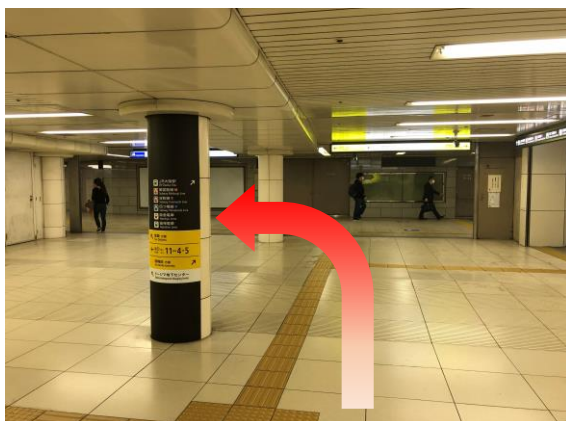

2 スロープを上った突き当りを左にお進みください。