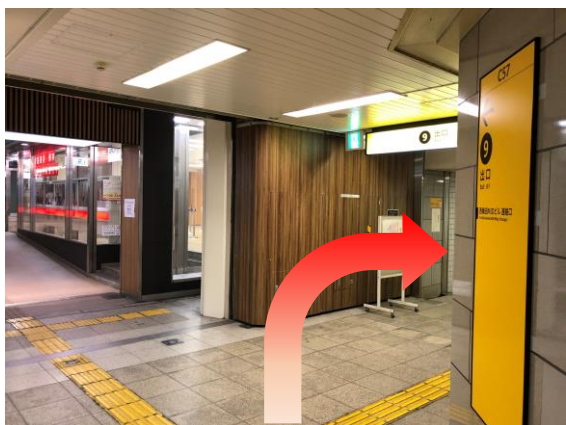

アットビジネスセンター大阪梅田（関電不動産西梅田ビル）

大阪メトロ四つ橋線 西梅田駅よりお越しの場合

1 西梅田駅「南改札」を出て左にお進みください。

2 右側に「東京三菱UFJ銀行」が見えるまで直進して下さい。

3 東京三菱UFJ銀行ATMコーナー手前の「9番出口」へお進みください。

4 階段を上り、ビル地下街入口手前の階段を上ります。

5 「関電不動産西梅田ビル」正面入り口より入り、EVで7階受付までお越しください。

アットビジネスセンター大阪梅田(関電不動産西梅田ビル)

JR北新地駅よりお越しの場合

1 JR北新地駅「西口」より改札を出て左にお進みください。

2 スロープを上った突き当りを左にお進みください。

3 東京三菱UFJ銀行ATMコーナー手前の「9番出口」へお進みください。

4 階段を上り、ビル地下街入口手前の階段を上ります。

5 「関電不動産西梅田ビル」正入り口より入り、EVで7階受付までお越しください。

〒530-0002